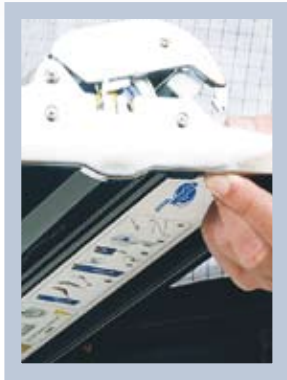

KAKSIPUOLINEN – HELPPO KUVAN VAIHTO

Roll Up Professional on esittelyjärjestelmä vaativampaan käyttöön. Se sopii toistuvaan käyttöön kaikenlaisissa ympäristöissä. Sen kokoamiseen kuuluu alle minuutti. Roll Up Professional on saatavana myös kaksipuolisena ja kuvien vaihtaminen on vieläkin helpompaa kuin muissa malleissa. Ehdoton valinta tapahtumiin.

Roll Up Professional -mallissa kuvan vaihto onnistuu helpolla napinpainalluksella.

Roll Up Professional on muotoilultaan näyttävämpi mm. piilottettujen ruuvipäiden ansiosta.

OHJE – KATSO FILMI OSOITTEESSA WWW.EXPOLINC.FI

FAKTAT

Malli	Yksipuolinen	Kaksipuolinen
Leveys (mm)	850	850
Korkeus (mm)	2150	2150
Paino (kg)	4,5	7,0
Väri	Hopea	Hopea

VAKIOPAKETTI

Roll Up Professional on kattava esittelyjärjestelmä. Pakettiin sisältyy mekanismi, tukitangon, vuotalistat, yläprofiili ja laukku.

TARVIKKEET

Matalajännitteisen kohdevalaisimen valo jakautuu tasaisesti koko kuvalle. Valaisin on saatavana harmaana ja mustana ja sitä kuljetetaan nylonlaukussa, joka voidaan kiinnittää tavalliseen kantolaukkuun.