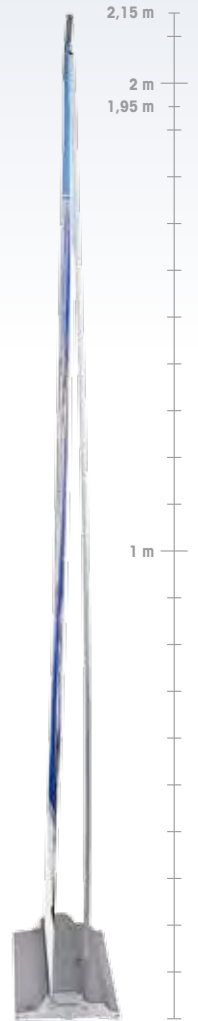

PALKITTU KLASSIKKO

Roll Up Classic on saanut ruotsalaisen muotoiluyhdistyksen Svensk Formin palkinnon "käyttötaiteesta"! Järjestelmä kulkee kevyesti mukana ja on nopea koota esittelykuntoon. Roll Up Classic -mallista on saatavana useita leveyksiä ja se sopii toistuvaan käyttöön erilaisissa ympäristöissä.

Kuva on hyvin suojassa kuljetusten aikana.

Tukijalat varmistavat vakauden epätasaisillakin alustoilla.

OHJE – KATSO FILMI OSOITTEESSA WWW.EXPOLINC.FI

FAKTAT

Leveys (mm)	700	850	1000	1150	1450
Korkeus (mm)	1950	2150	2150	2150	2150
Paino (kg)	3,9	4,5	5,2	5,8	7,3
Väri	Hopea	Musta/hopea	Musta/hopea	Hopea	Hopea

Lisävaruste: Tukitanko, korkeus 2450.

VAKIOPAKETTI

Roll Up Classic on kattava esittelyjärjestelmä. Pakettiin sisältyy mekanismi, tukitangon, vuotalistat, yläprofiili ja laukku.

TARVIKKEET

Nosta tehoa valitsemalla Colour Kit Classic väri sävy sävyyn kuvan viestin tai yrityksen logon kanssa. Saatavana sinisenä, punaisena, keltaisena ja mustana.

Matalajännitteisen kohdevalaisimen valo jakautuu tasaisesti koko kuvalle. Valaisin on saatavana harmaana ja sitä kuljetetaan nylonlaukussa, joka voidaan kiinnittää tavalliseen kantolaukkuun.