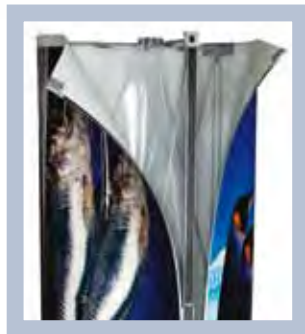

LUO OMA MAINOS- PYLVÄS

Pop Up Tower on siirrettävä ja monikäyttöinen viestien välittäjä vaikkapa vastaanotossa tai messuosaston täydentäjänä. Tehokas tapa kiinnittää huomiota. Vie vain vähän lattiatilaa.

Samat magneettitoiminnot kuin muissakin tuoteryhmän malleissa.

Kuvapaneelit on helppo asentaa ja irrottaa.

2,224 m

2 m

1 m

OHJE – KATSO FILMI OSOITTESSA WWW.EXPOLINC.FI

VAKIOPAKETTI

Pakettiin sisältyy Pop Up Tower -teline, magneettitangot, paneelien ripustukset, paneelisuojat sekä kuljetuslaatikko.