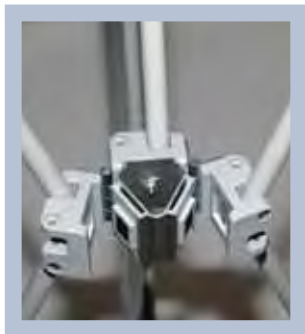

LUO OMA MAINOS- PYLVÄS

Pop Up Tower on siirrettävä ja monikäyttöinen viestien välittäjä vaikkapa vastaanotossa tai messuosaston täydentäjänä. Tehokas tapa kiinnittää huomiota. Vie vain vähän lattiatilaa.

Samat magneettitoiminnot kuin muissakin tuoteryhmän malleissa.

Kuvapaneelit on helppo asentaa ja irrottaa.

2,224 m

2 m

1 m

OHJE – KATSO FILMI OSOITTESSA WWW.EXPOLINC.FI

VAKIOPAKETTI

Pakettiin sisältyy Pop Up Tower -teline, magneettitangot, paneelien ripustukset, paneelisuojat sekä kuljetuslaatikko.